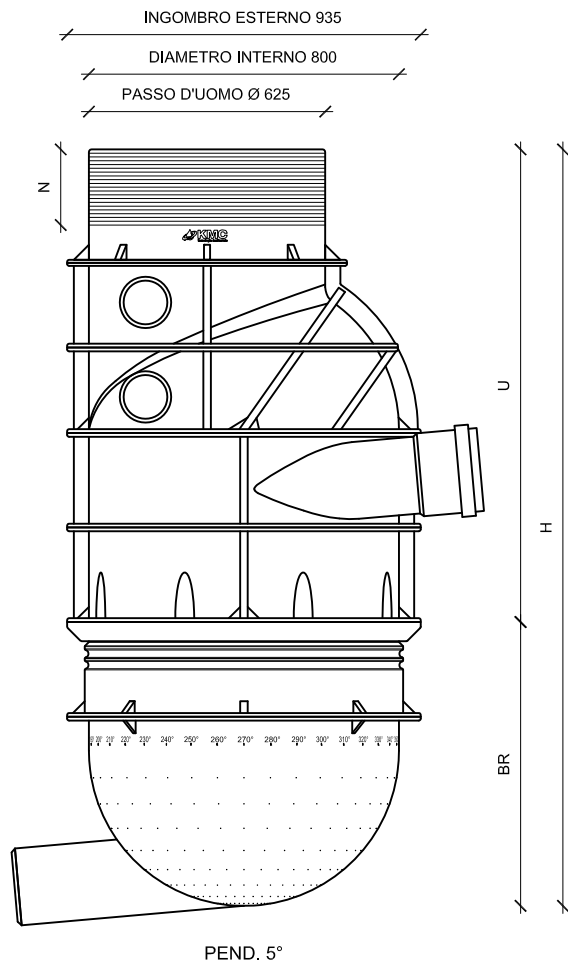

SEZIONE

PEND. 5°