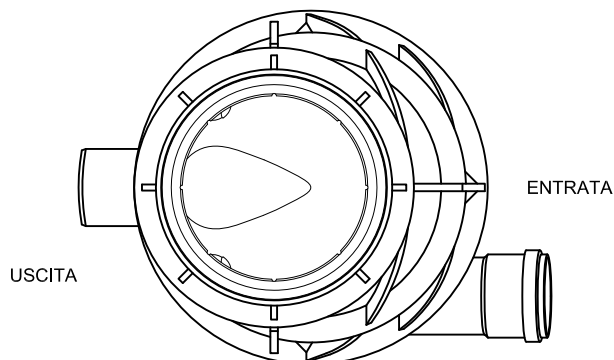

PIANTA

Via Basaldella, 92 - 33037 Pasián di Prato (Udine) Italy
Tel.: +39 0432 688122 Fax: +39 0432 688130
e-mail: info@kmc.it web-site: www.kmc.it

Revisione 06:	Data:
Revisione 05:	Data:
Revisione 04:	Data:
Revisione 03:	Data:
Revisione 02:	Data:
Revisione 01:	Data:
Controllato da: K.M.C. Srl	Data: 11/06/2013
Disegnato da: K.M.C. Srl	Data: 11/06/2013
Misure in: mm	Tolleranza: 2%
Scala: 1:20	

Ragione sociale e P.I./C.F. Committente:

Identificativo Commessa:

Riferimento commessa:

Data commessa:

AUTORIZZAZIONE A DIVULGAZIONE NEGATA